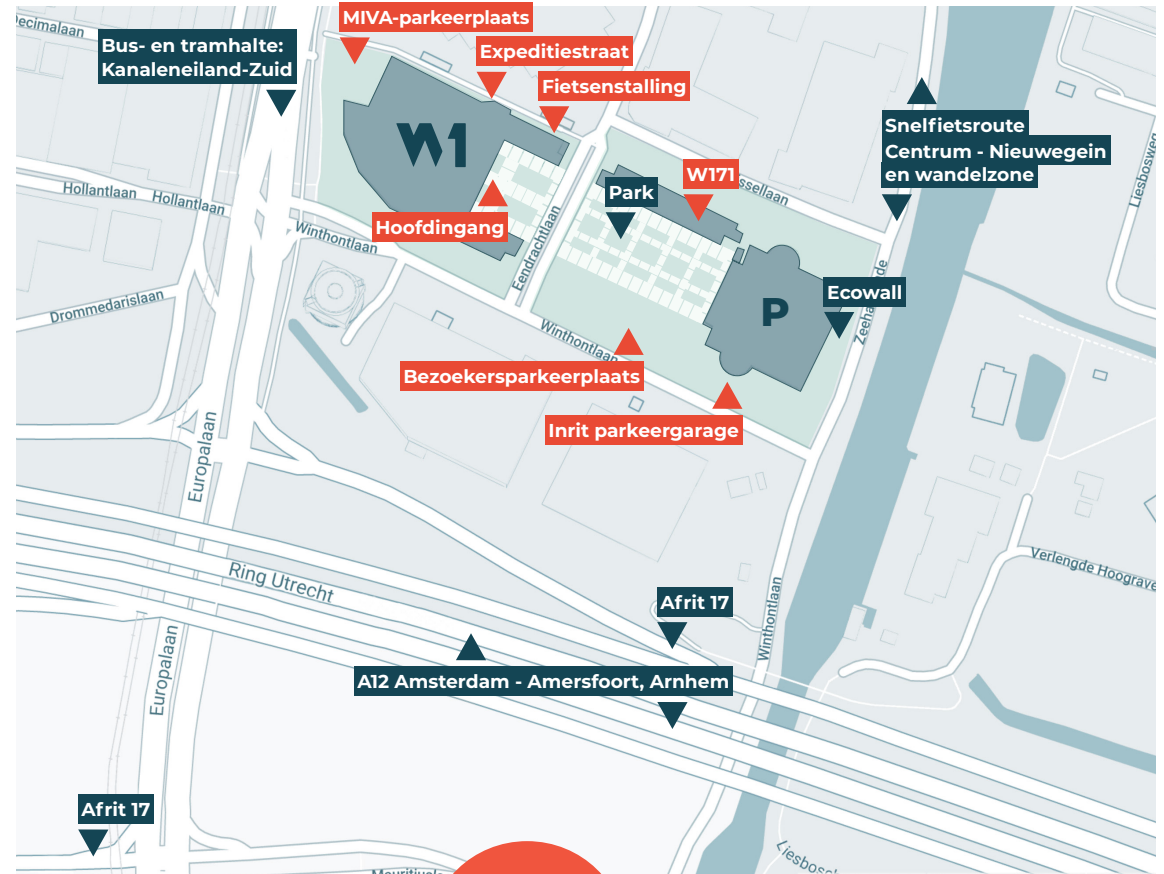

Jouw route naar Winthontlaan 1 in Utrecht

Winthontlaan 1 is uitstekend bereikbaar met het openbaar vervoer en per fiets. De reistijd vanaf Utrecht Centraal Station is circa 10 minuten. De sneltram en bus stoppen nagenoeg voor de deur.

Via directe aansluitingen op de A2 en A12 kun je Winthontlaan 1 vanuit Amsterdam, Amersfoort, Schiphol en Arnhem binnen 30 tot 40 minuten met de auto bereiken (afrit 17 Jaarbeurs). Op het terrein zelf zijn ruim voldoende parkeerplaatsen en voor extra capaciteit ligt P+R Westraven binnen één OV-halte. De hoofdingang vind je aan de Eendrachtslaan.

Zie je snel!

Welkom bij Winthontlaan 1. Waar je gezond en duurzaam kunt ontmoeten en (samen)werken. Waar nieuwe ideeën ontstaan. Waar je nieuwe connecties maakt. Waar altijd iets te beleven is. **Work, connect & relax**